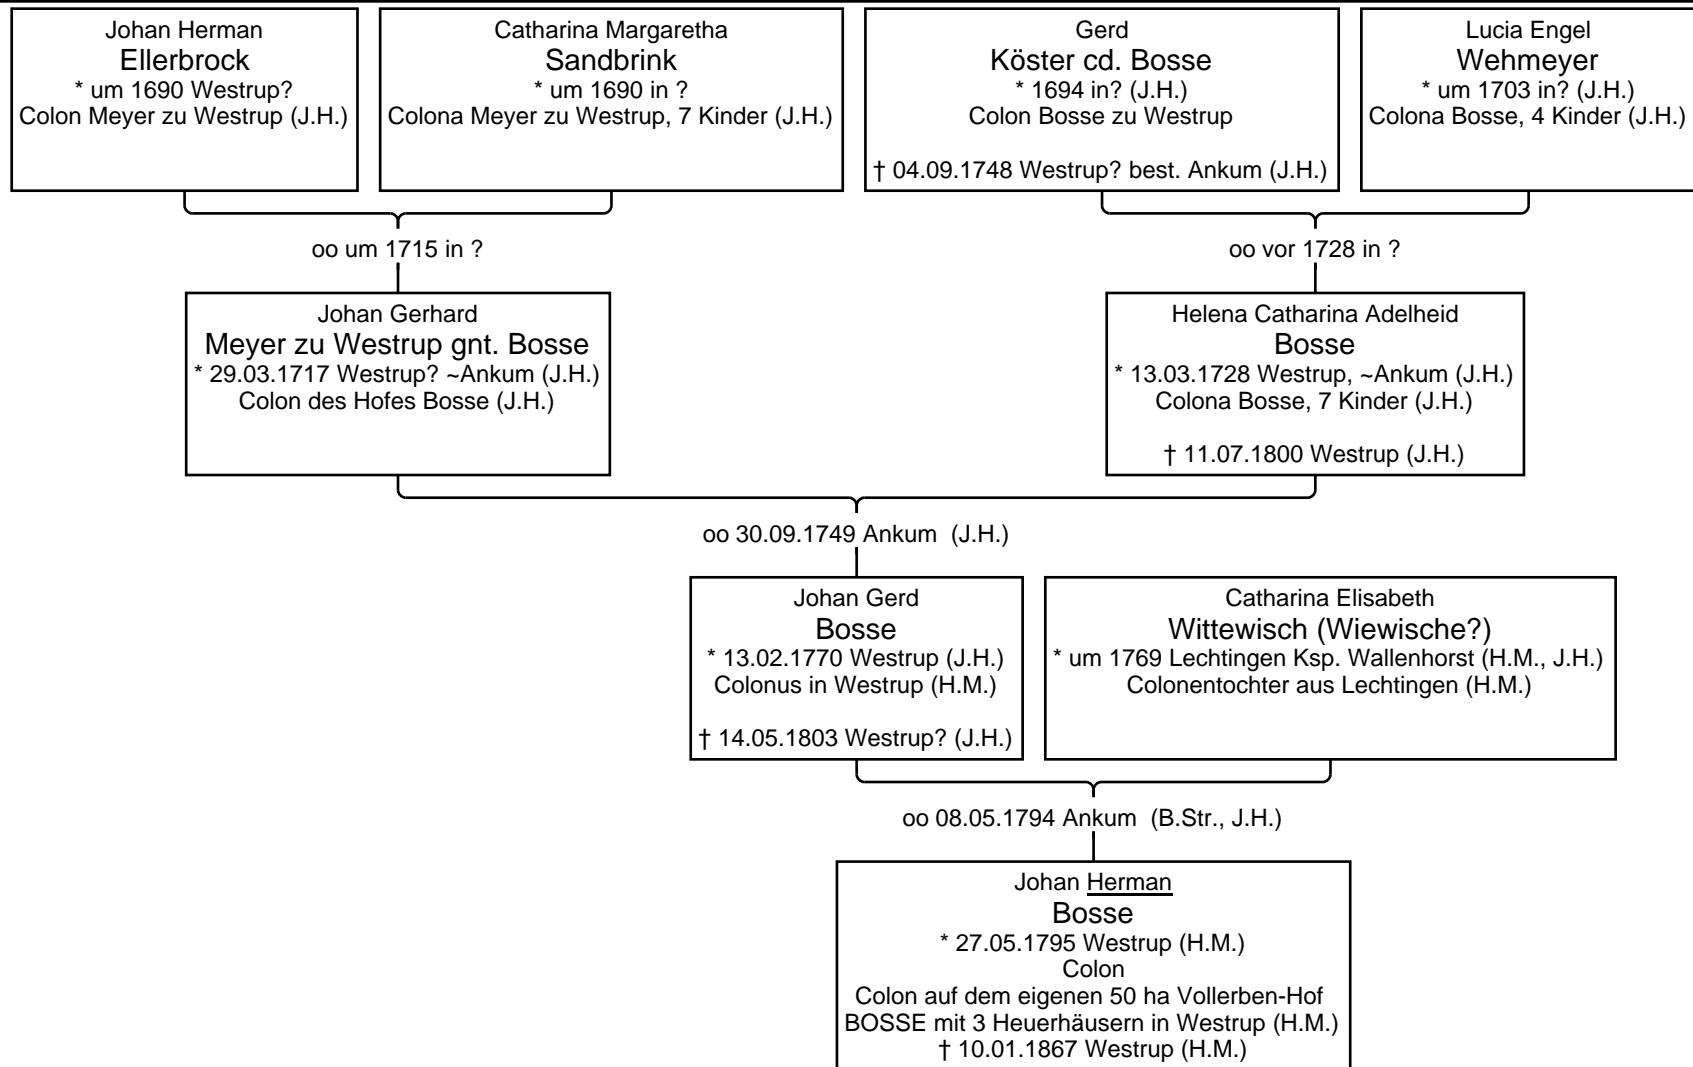

Vorfahren von Johan Herman Bosse

22.08.2011 **Vorfahren von Johan Herman Bosse**

Datei: L.N.-1.ged erstellt von L. Niermeyer, Ausgabe vom: 22.08.2011 Daten mit vorangestelltem "um" sind geschätzt.

Quellen: StA = Standesamt PFA = Pfarramt I-xxx = www.FamilySearch.com AF = A. Führer 1831 OUB = Osnabr. Urkundenbuch KB = Kirchenb. gel. von K.R. , M.Schr.