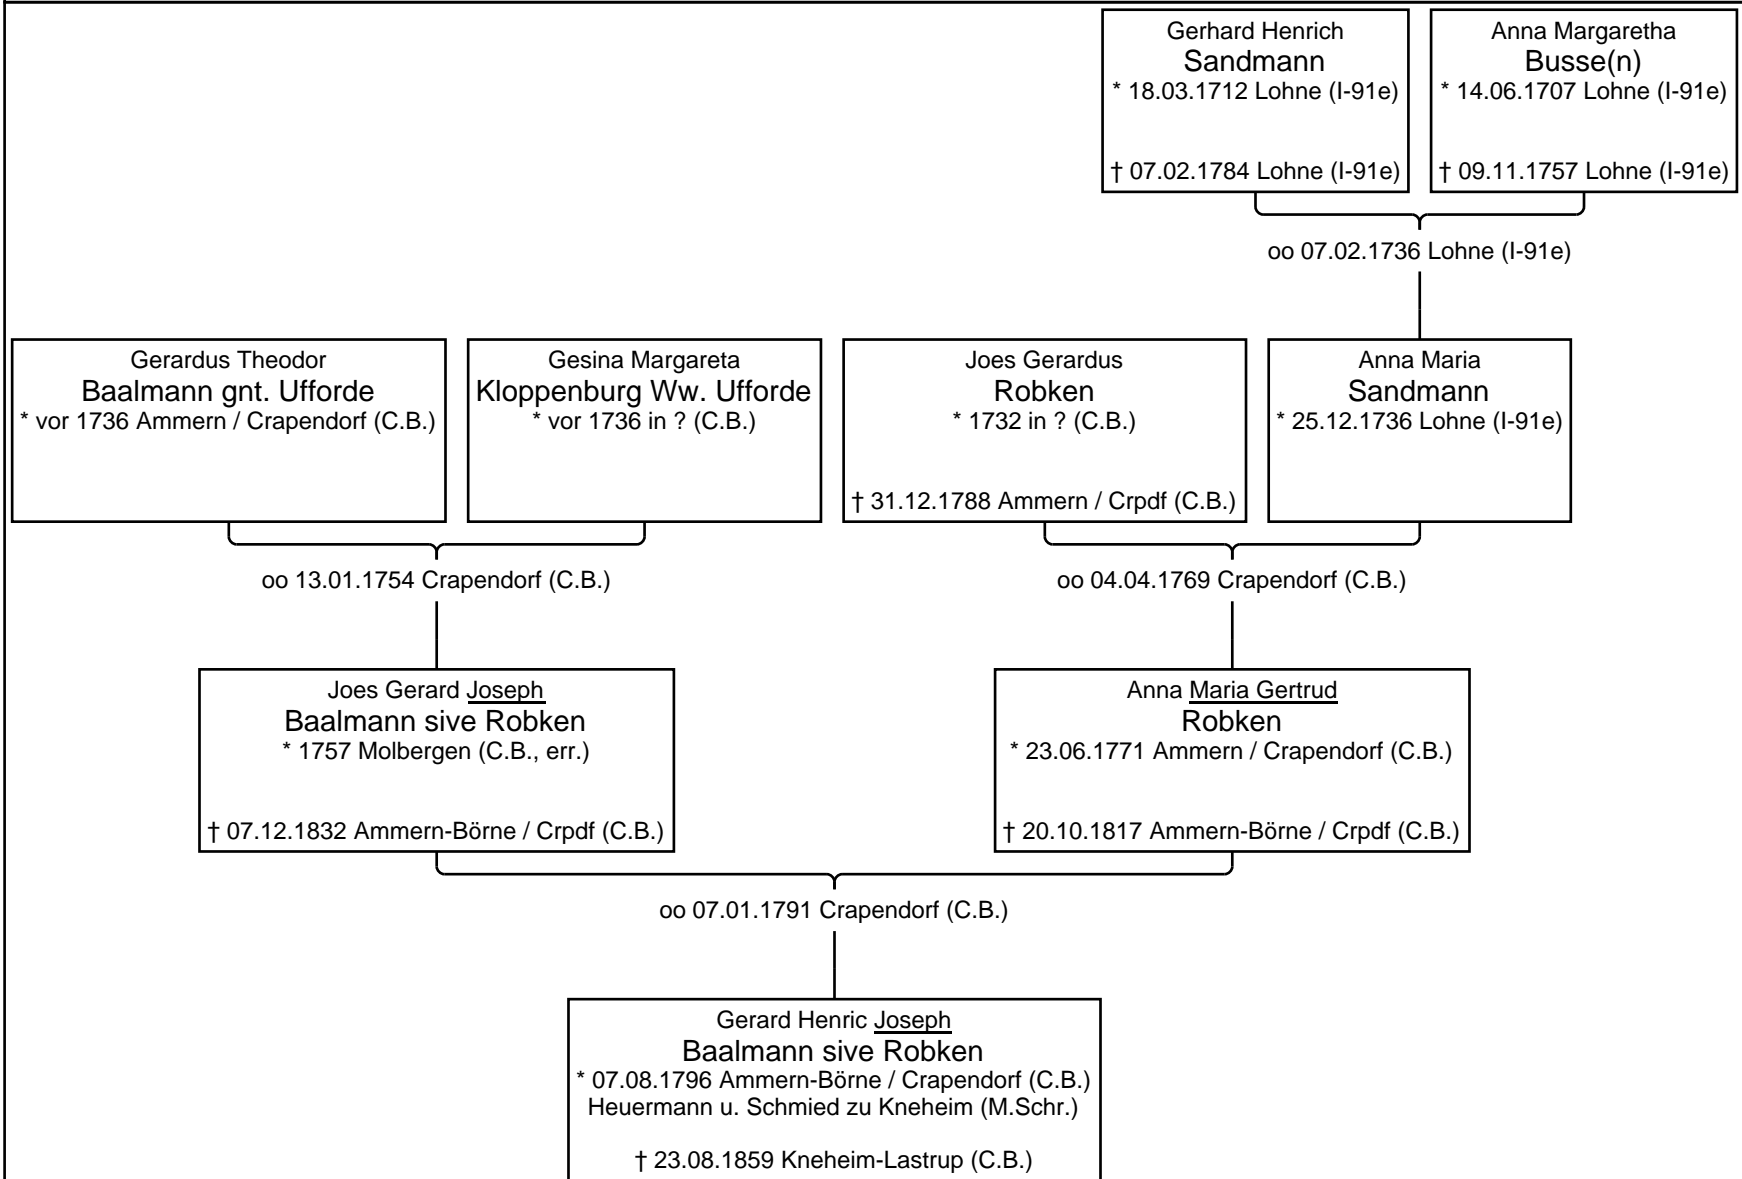

Vorfahren von Gerard Henric Joseph Baalman sive Robken

Vorfahren von Gerard Henric Joseph Baalman sive Robken

Datei: L.N.-1.ged erstellt von L. Niermeyer, Ausgabe vom: 23.08.2011 Daten mit vorangestelltem "um" sind geschätzt.

Quellen: StA = Standesamt Pfa = Pfarramt I-xxx = www.FamilySearch.com OUB = Osnabr. Urkundenbuch UG = Urkunden Kloster Gravenhorst