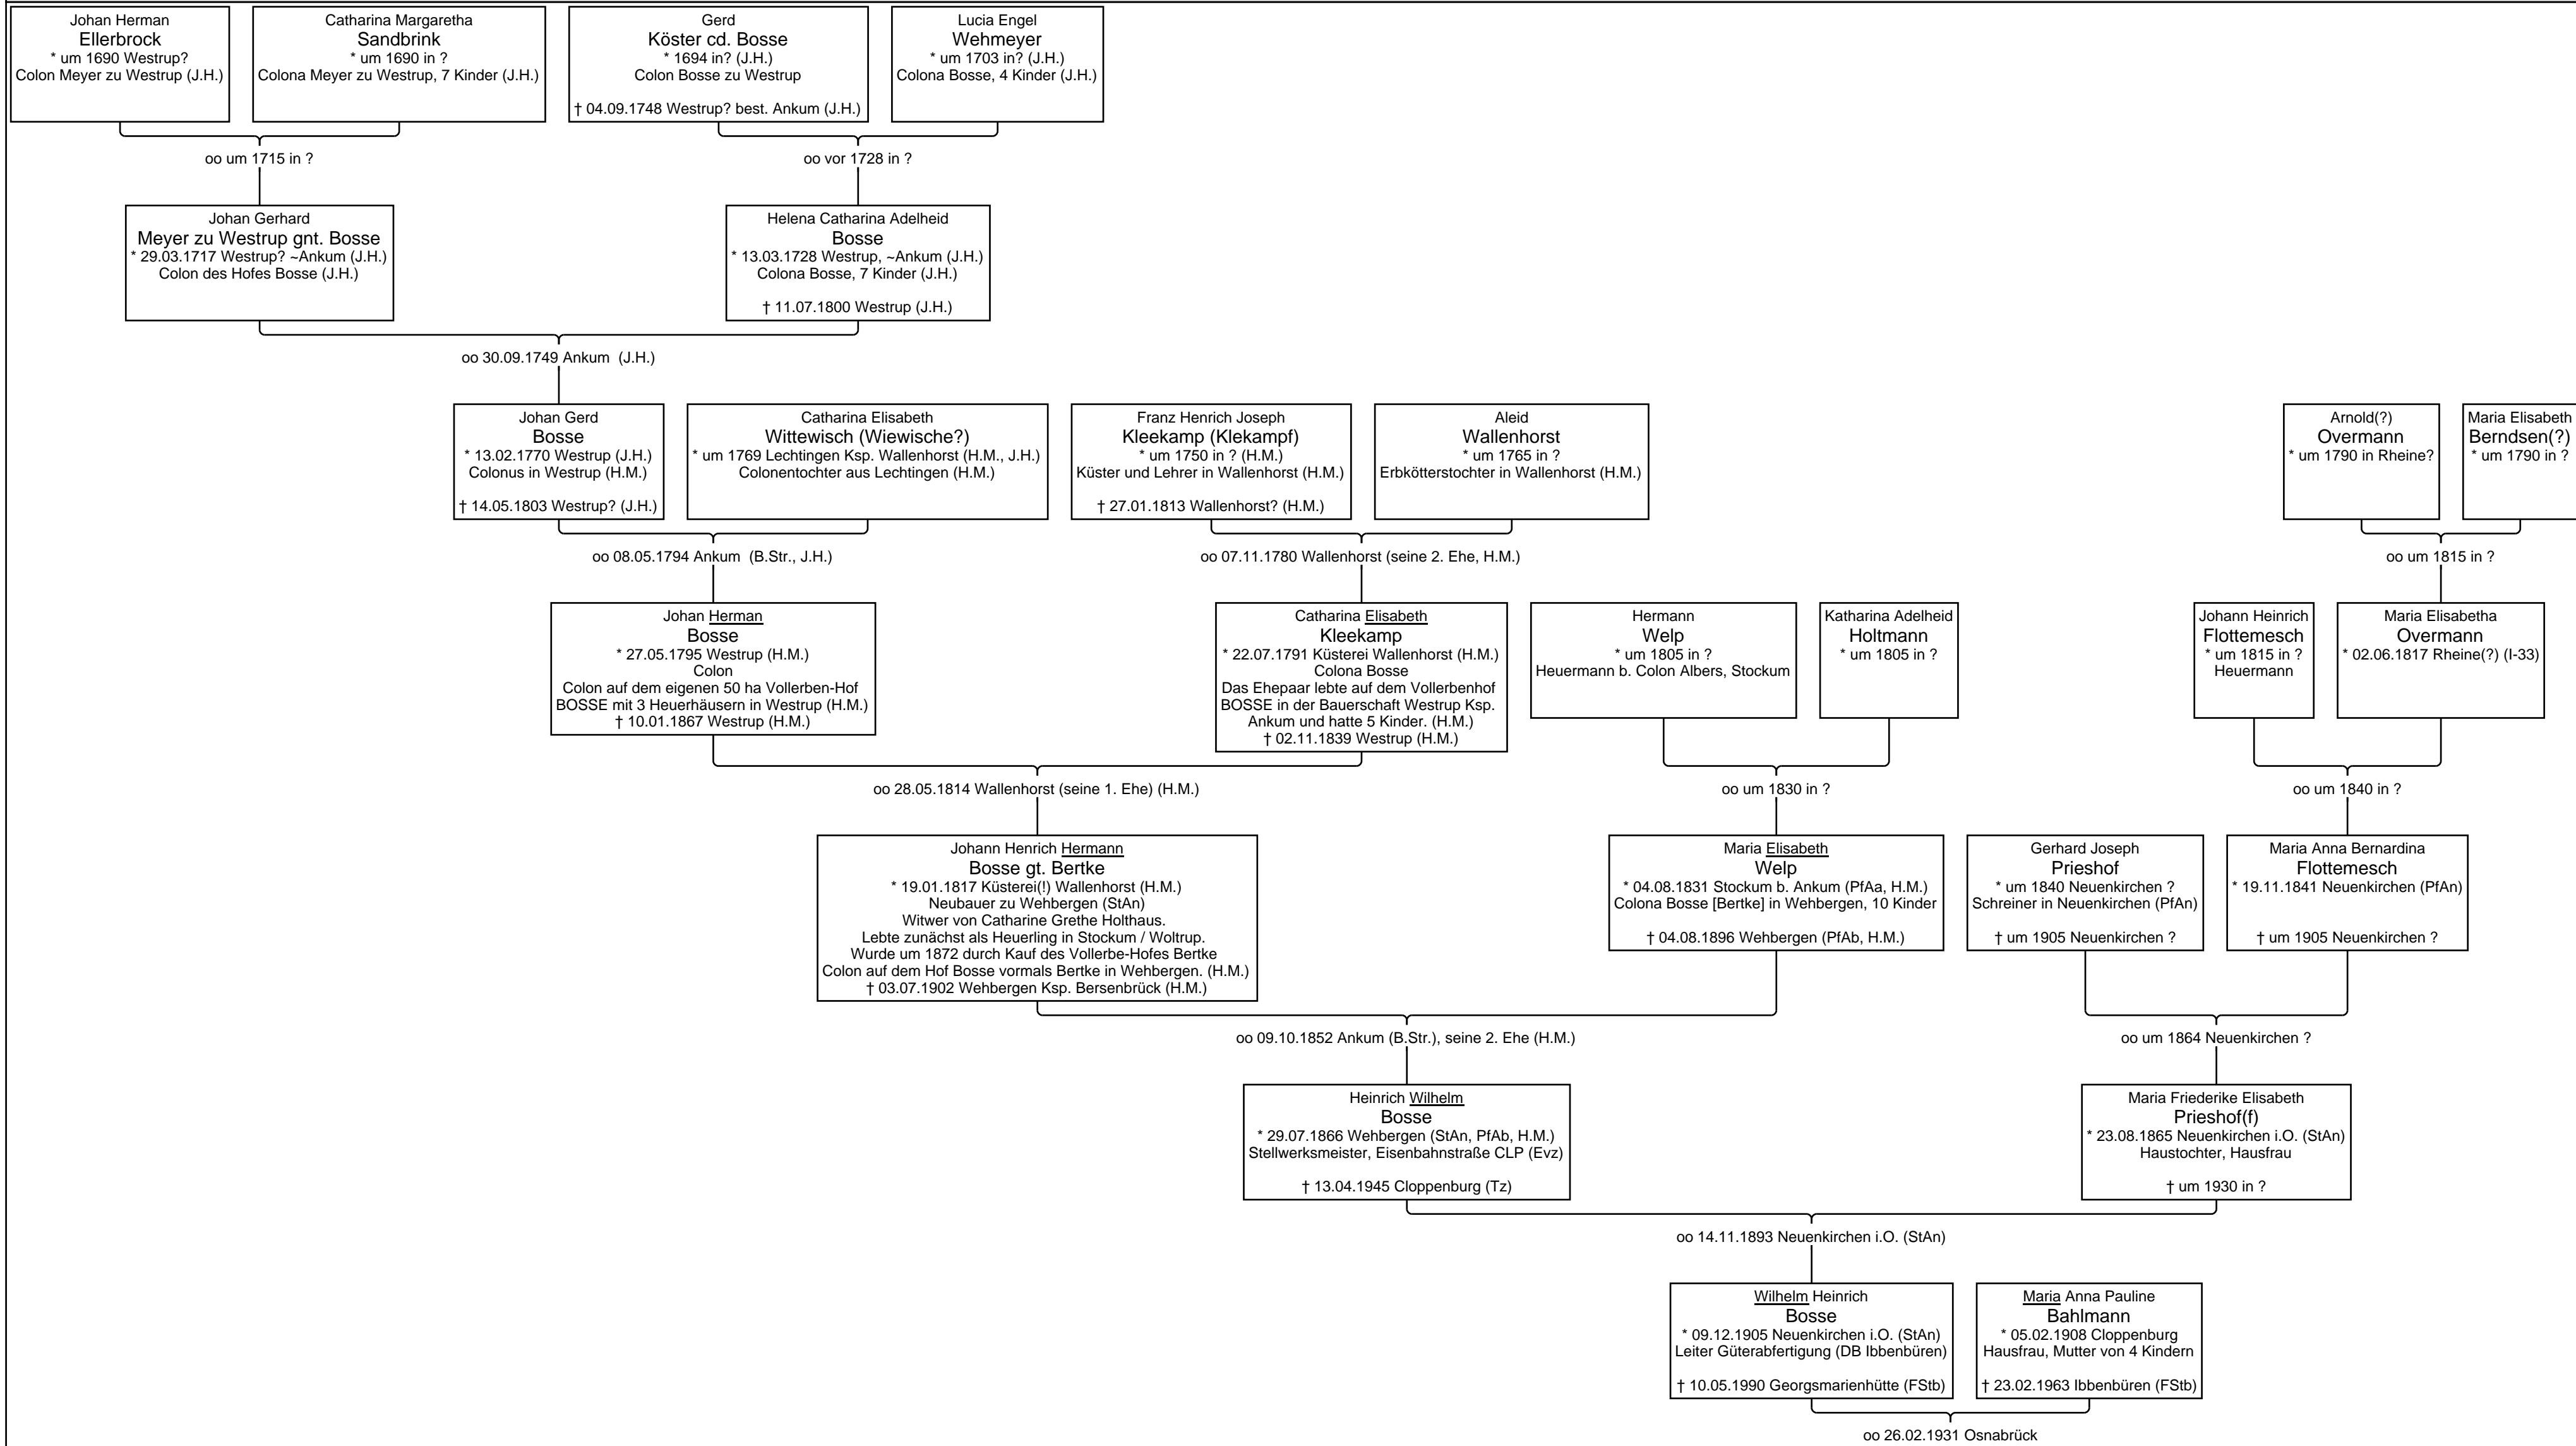

Vor- und Nachfahren von Wilhelm Heinrich Bosse

Vor- und Nachfahren von Wilhelm Heinrich Bosse

Datei: L.N.-1.ged erstellt von L. Niermeyer, Ausgabe vom: 22.08.2011 Daten mit vorangestelltem "um" sind geschätzt.

Quellen: StA = Standesamt PfA = Pfarramt I-xxx = www.FamilySearch.com V-xxx = Vital Records Index AF = A. Führer 1831 Bhs = Berninghaus OUB = Osnabr. Urkundenbuch UG = Urkunden Kloster Gravenhorst HG = Hofakten Kl. Grvhst.