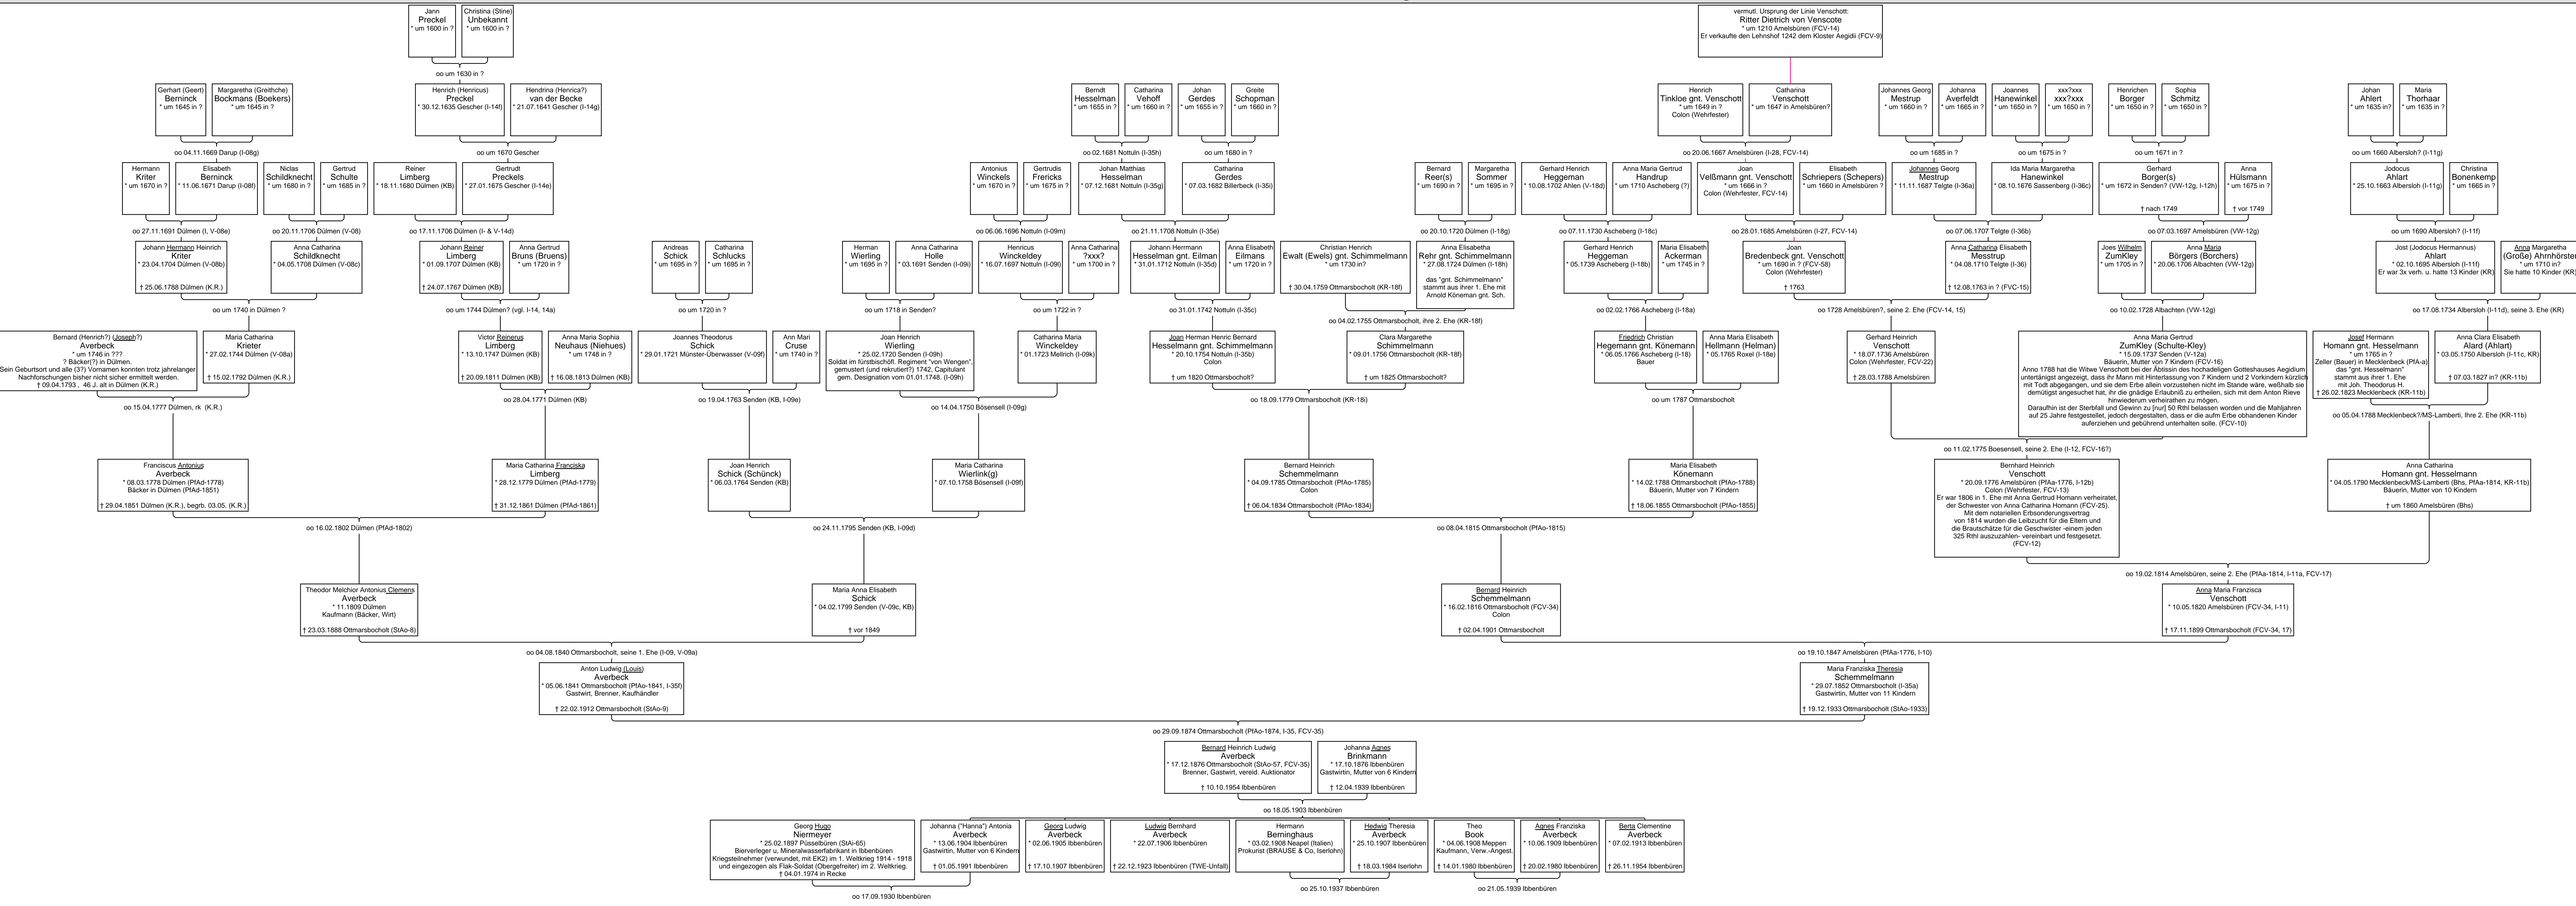

Vor- und Nachfahren von Bernard Heinrich Ludwig Averbeck

Vor- und Nachfahren von Bernard Heinrich Ludwig Averbeck

Quelle: SIA = Standesamt PFA = Pfarramt I-xxx = www.FamilySearch.com V-xxx = Vital Records Index AF = A. Führer 1831 Bhs = Berninghaus OUB = Osnabr. Urkundenbuch UG = Urkunden Kloster Gavenhorst HG = Hofakten Kl. GrvH&R = KB gel. von K.R.